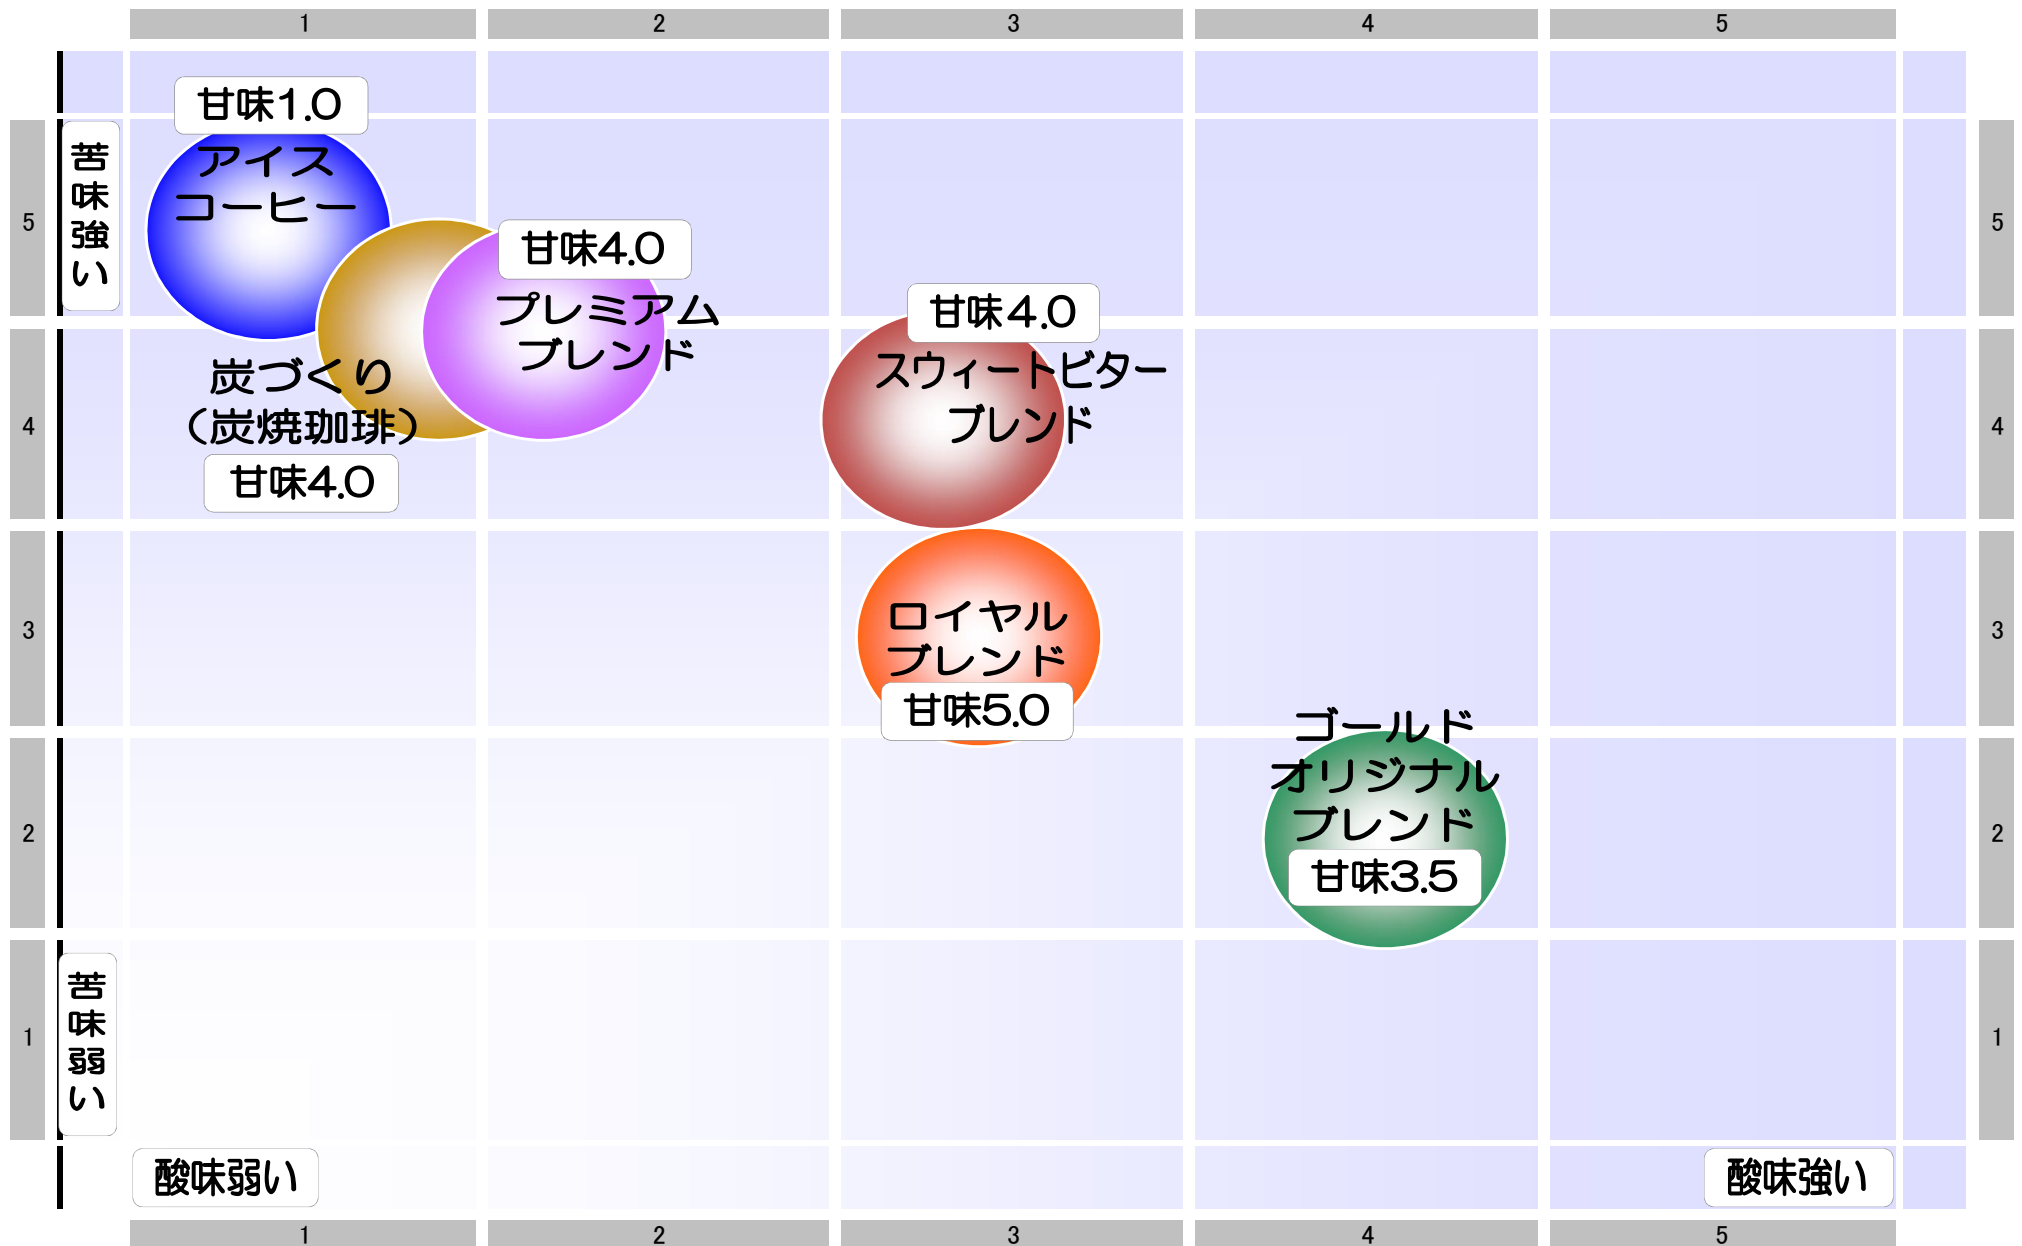

ブレンドコーヒー 味覚分布表

※ 当社独自の評価基準に基づき評価(5段階)しています