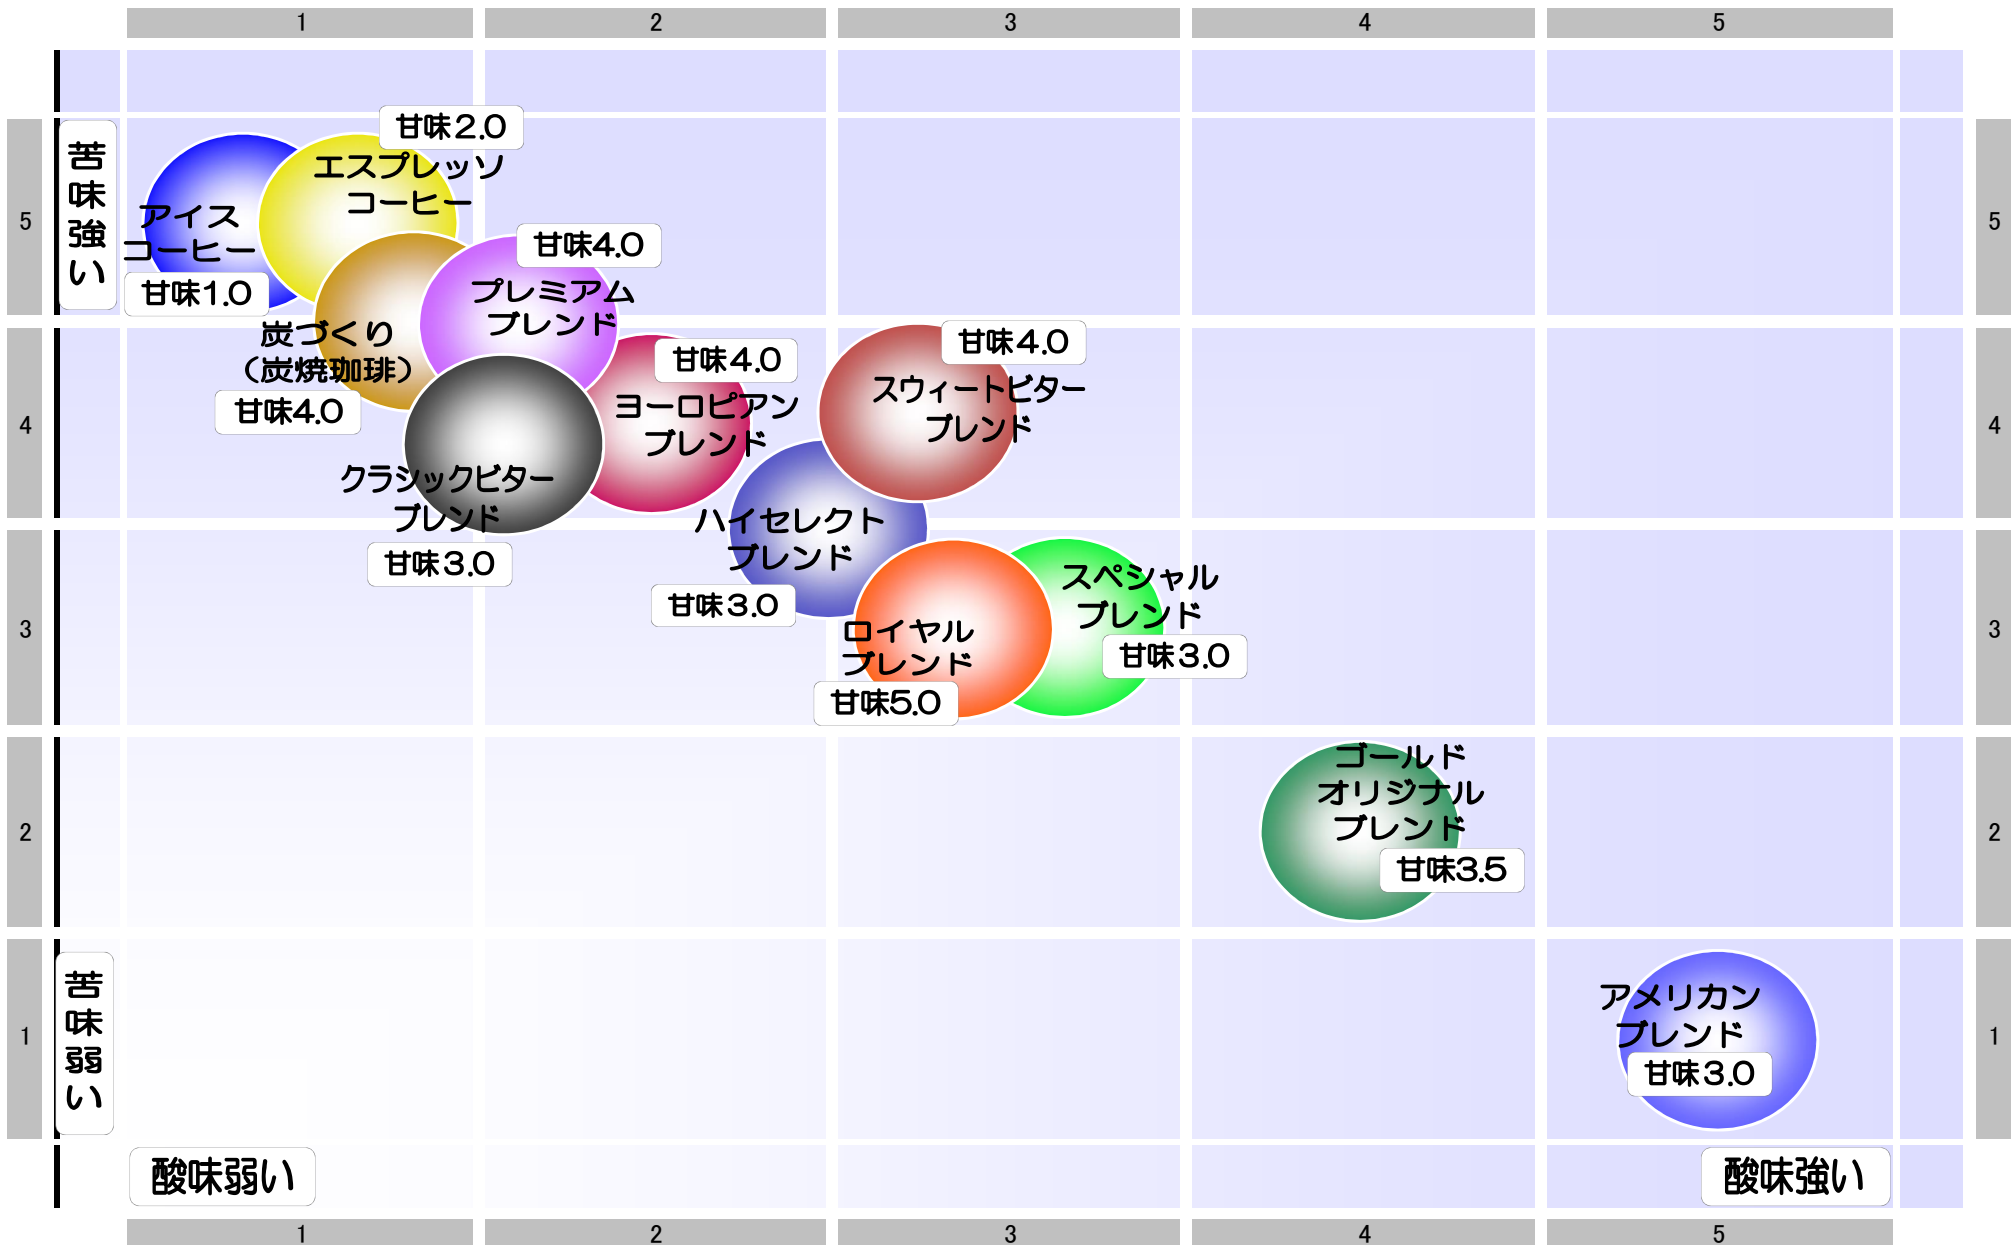

ブレンドコーヒー 味覚分布表

※ 当社独自の評価基準に基づき評価(5段階)しています